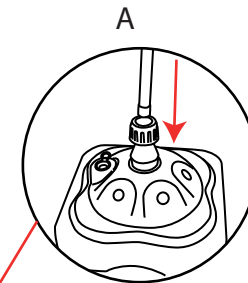

# Eco Flag

Eco flag Max height 2940mm  
8 Litre base capacity

Base - 0.8kg when empty 8kg water filled  
Pole - 0.7kg