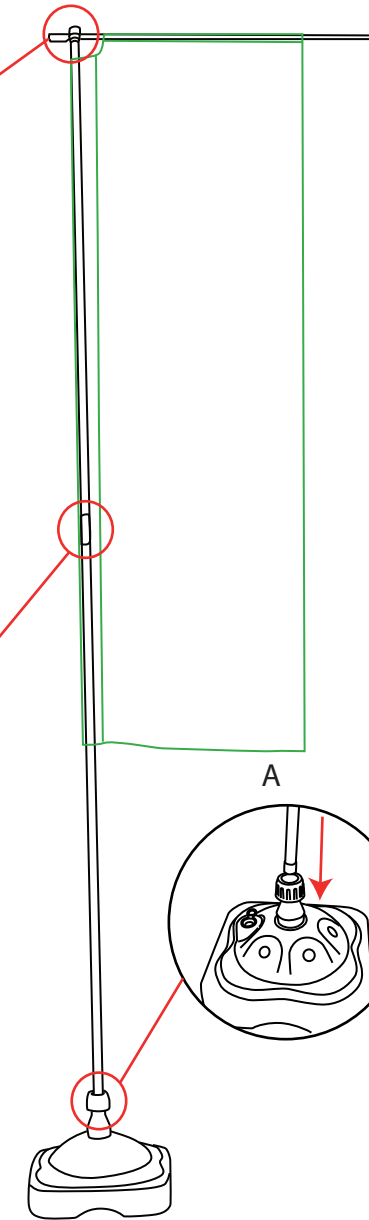

# Eco Flag

Eco flag Max height 2940mm  
8 Litre base capacity

Base - 0.8kg when empty 8kg water filled  
Pole - 0.7kg