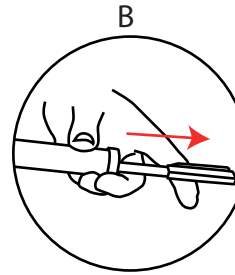

# Eco Flag

Eco flag Max height 2940mm  
8 Litre base capacity

Base - 0.8kg when empty 8kg water filled  
Pole - 0.7kg