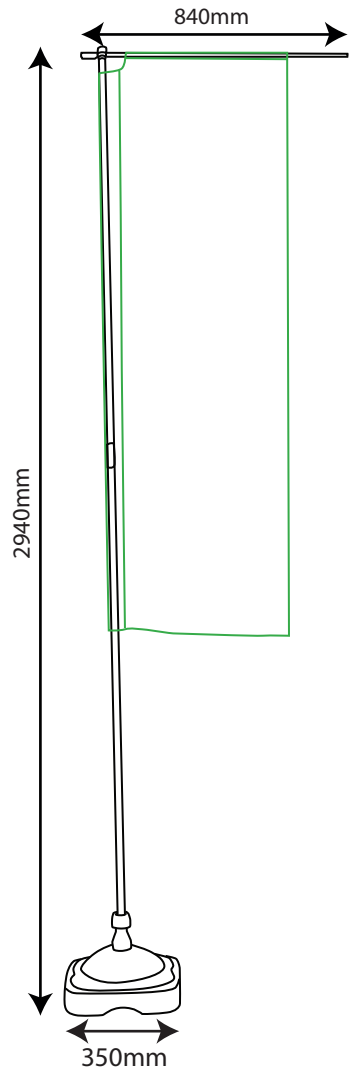

# Eco Flag

Eco flag Max height 2940mm  
8 Litre base capacity

Base - 0.8kg when empty 8kg water filled  
Pole - 0.7kg