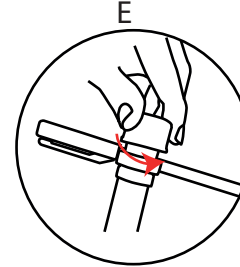

# Eco Flag

Eco flag Max height 2940mm  
8 Litre base capacity

Base - 0.8kg when empty 8kg water filled  
Pole - 0.7kg