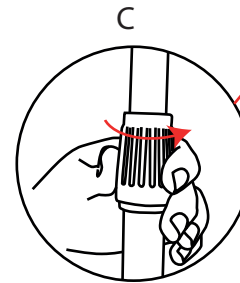

# Eco Flag

Eco flag Max height 2940mm  
8 Litre base capacity

Base - 0.8kg when empty 8kg water filled  
Pole - 0.7kg