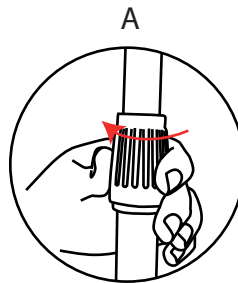

# Eco Flag

Eco flag Max height 2940mm  
8 Litre base capacity

Base - 0.8kg when empty 8kg water filled  
Pole - 0.7kg