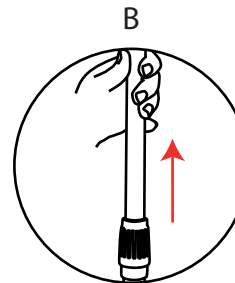

# Eco Flag

Eco flag Max height 2940mm  
8 Litre base capacity

Base - 0.8kg when empty 8kg water filled  
Pole - 0.7kg