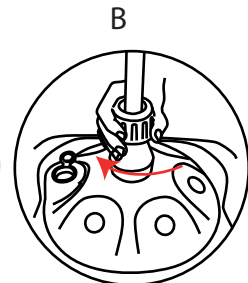

# Eco Flag

Eco flag Max height 2940mm  
8 Litre base capacity

Base - 0.8kg when empty 8kg water filled  
Pole - 0.7kg