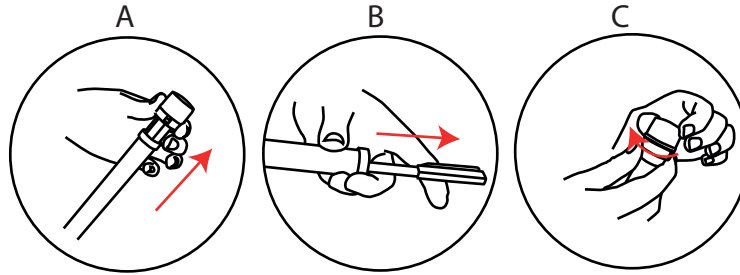

# Eco Flag

Eco flag Max height 2940mm  
8 Litre base capacity

Base - 0.8kg when empty 8kg water filled  
Pole - 0.7kg